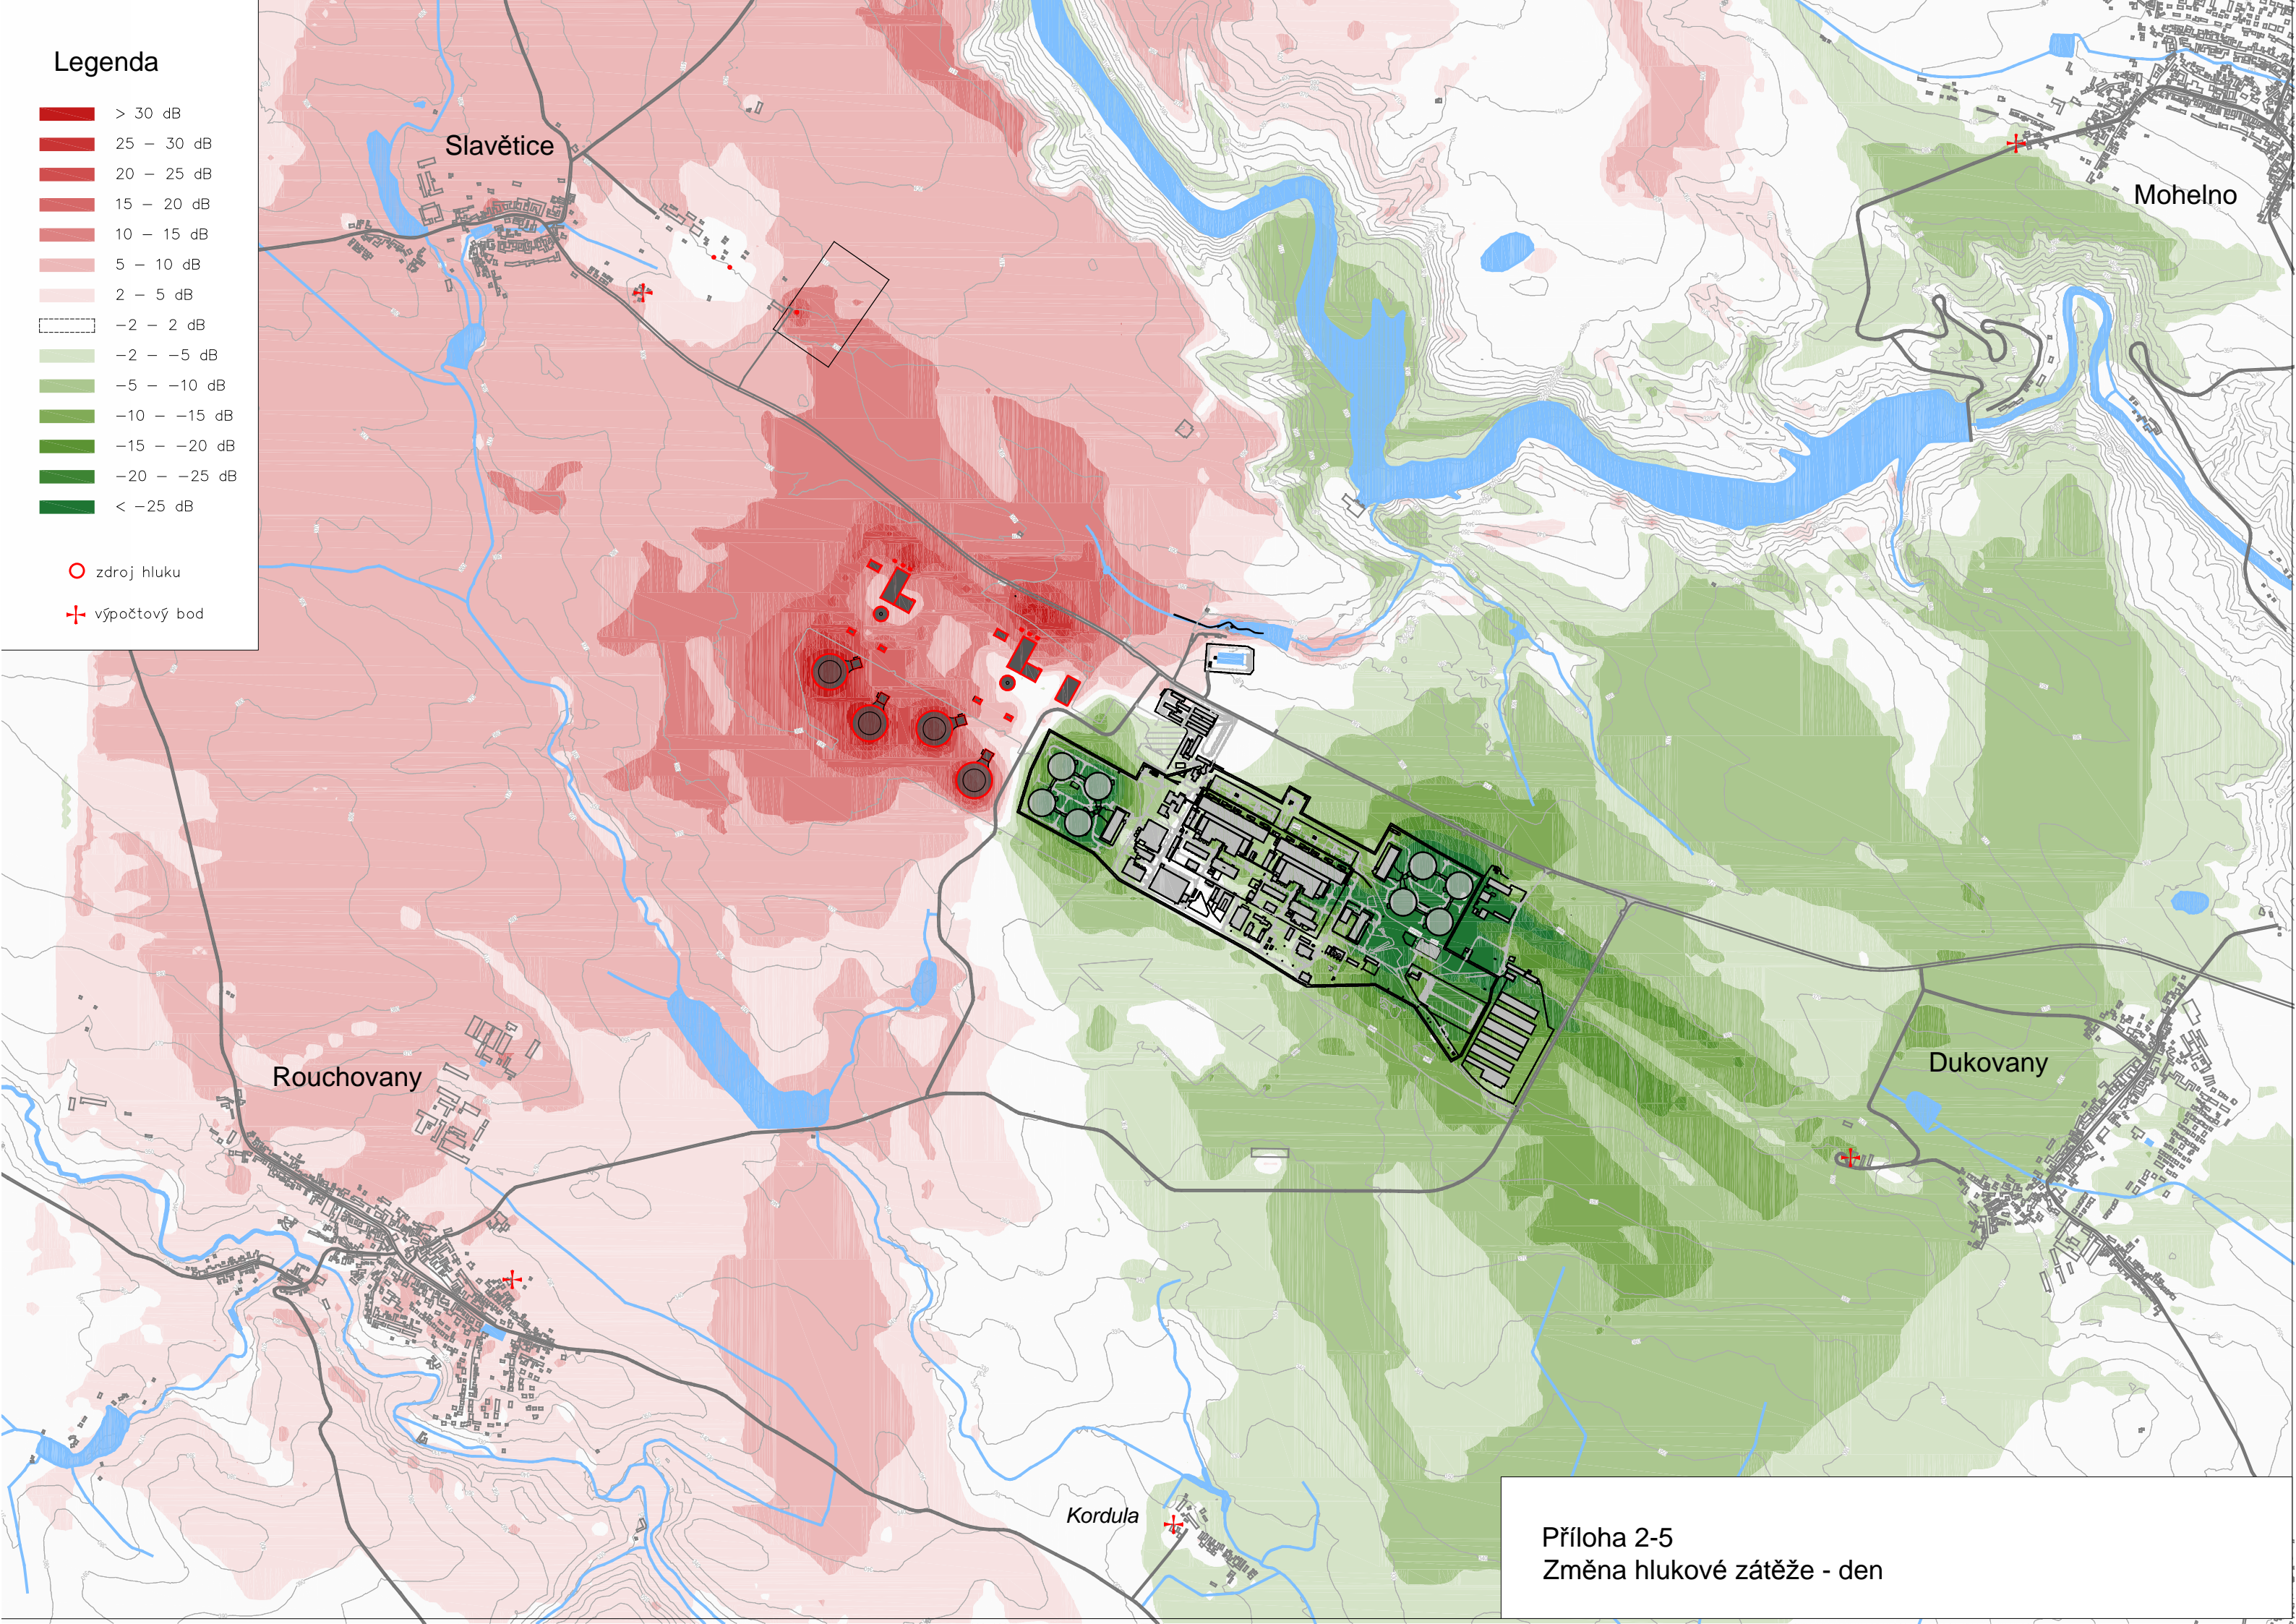

Legenda

- > 30 dB
- 25 – 30 dB
- 20 – 25 dB
- 15 – 20 dB
- 10 – 15 dB
- 5 – 10 dB
- 2 – 5 dB
- 2 – 2 dB
- 2 – -5 dB
- 5 – -10 dB
- 10 – -15 dB
- 15 – -20 dB
- 20 – -25 dB
- < -25 dB

- zdroj hluku
- výpočtový bod

Příloha 2-5
Změna hlukové zátěže - den