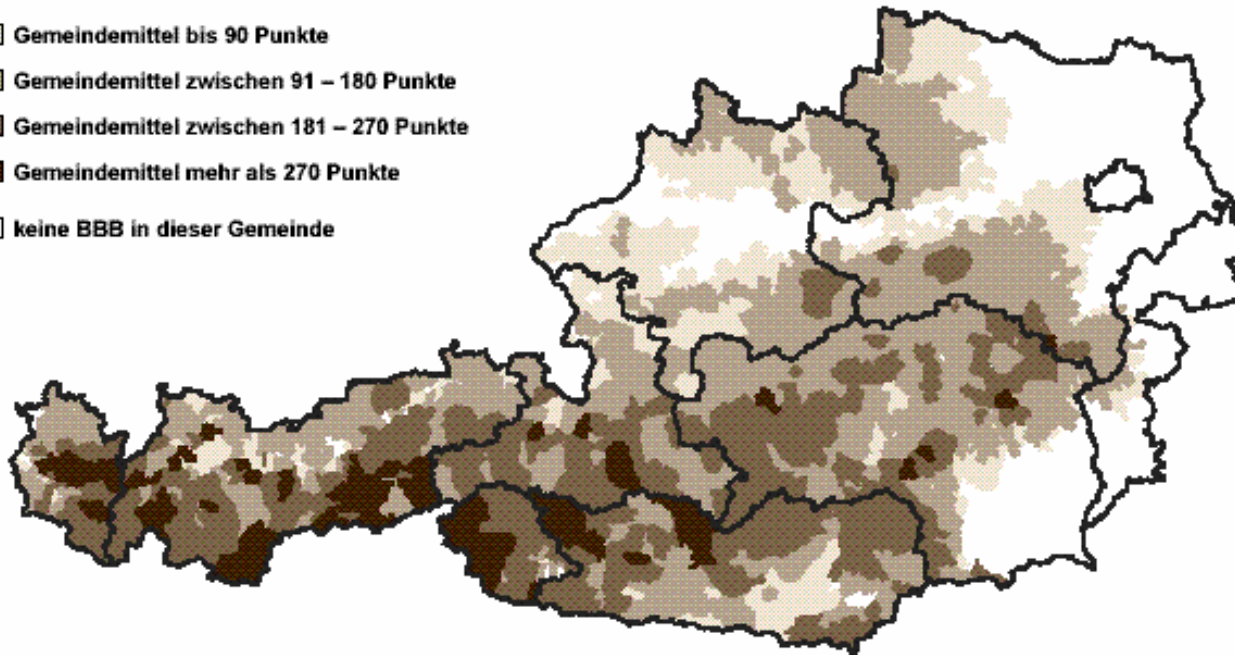

BHKneu – Gemeindemittelwerte aller Bergbauernbetriebe

Österreich gesamt 77.438 Bergbauernbetriebe (BBB)

- Gemeindemittel bis 90 Punkte
- Gemeindemittel zwischen 91 – 180 Punkte
- Gemeindemittel zwischen 181 – 270 Punkte
- Gemeindemittel mehr als 270 Punkte
- keine BBB in dieser Gemeinde

Anmerkung:

Darstellung aller vom neuen Berghöfekataster (BHKneu) erfassten Bergbauernbetriebe, die im Jahr 2001 einen Mehrfachantrag Flächen gestellt haben.

Quelle: BMLFUW, Abt. II 7, 2002

Grafik: Hovorka, Neissl – Wien 2002